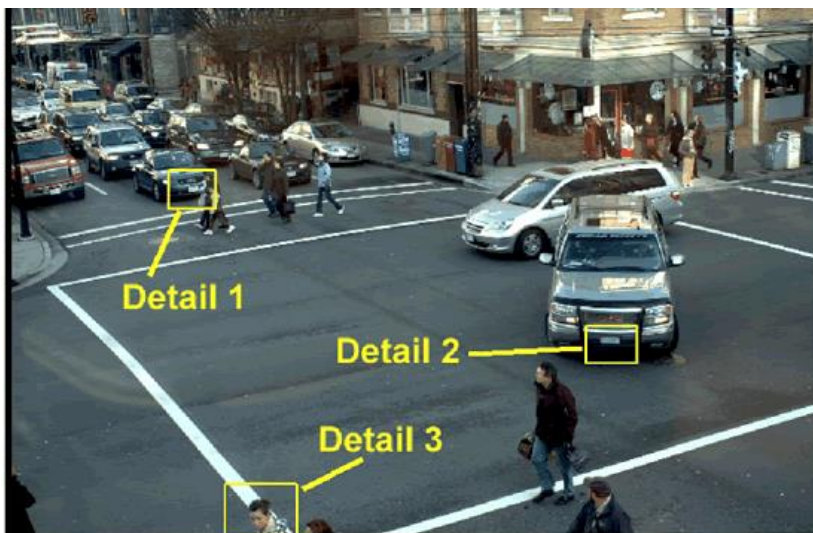

Garantia de 2 anos, e estendida até 5 anos

Professional
Reliable
Safe

EagleVision Net

Câmera IP IR (30m) 4K MP 3840x2160p - WDR 120dB - Análise de Vídeo Inteligente

Câmeras de CFTV ou IP com resolução padrão somente poderiam ver a imagem abaixo sem detalhes específicos em certas áreas na imagem. E mesmo com a possibilidade de uma PTZ com zoom ótico poderia ver os detalhes, mas perderia o ângulo de visão geral da imagem. Com a tecnologia da Câmera IP Mega-Pixel *EagleVision* os detalhes da imagem podem ser analisados com zoom digital, enquanto a gravação é efetuada na imagem inteira, captando assim todas as atividades ou movimentação em uma área bem maior do que uma câmera padrão, ou até mesmo uma PTZ.