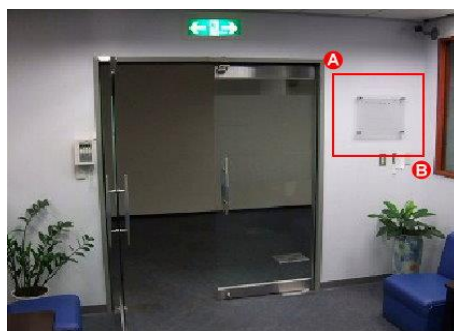

Proteção Perimetral

Monitora Perímetro Linear

Barreira/Cerca Virtual

Monitora Invasão de Área

Mudança na Imagem

Monitora Vandalismo

Direção não Autorizada

Detecta Movimento Direcional

Monitoração Área Restrita

Pessoa Desautorizada na Área

Detecção Objeto Desaparecido

Monitora Objeto na Imagem

Detecção Objeto Abandonado

Monitora Objeto Abandonado na Imagem

Avenida do Batel, 1230 • 5º andar
Bairro Batel • Curitiba PR 80420-090
Tel: (041) 3342 1600 • vendas@eaglevision.com.br