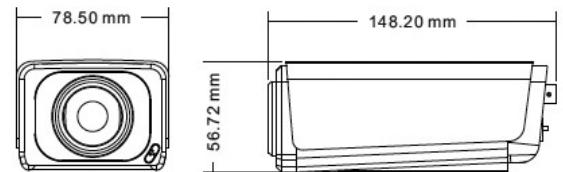

Powerful Solutions

EagleVision CCTV

SECURITY SOLUTIONS AND TECHNOLOGIES

SONY **STARVIS** Outstanding Visibility under the Starlight

Câmera Box Starvis 4K 4-em-1 OSD

- Câmera Box com Sensor 1/2.8" SONY HD Starvis Super LowLight
- 4K, 5MP, 4MP e 1920x1080pixels Full HD de resolução analógica
- WDR 100dB compensa efetivamente o fundo e frente da imagem
- Suporta lente auto-iris DC (Opcional)
- Saídas de vídeo BNC
- Sensibilidade em até 0.01Lux (Modo colorido), 0.002 (Modo PB)
- Compatível com DVRs padrões HD TVI, AHD, CVI e Analógico CVBS
- OSD: WDR, Flickerless, 3DNR, AGC, AWB, Função Espelho, *Dead Pixel Compensation*, *Day/Night Burst*, Máscaras de Privacidade, 4 áreas de detecção de movimento, SensUp, UTC (Up to Coaxial), Outros