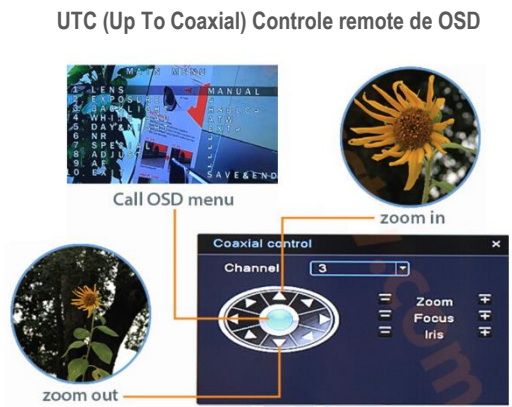

3D-DNR (Digital Noise Reduction) e Função SensUp

Eliminam ruídos de sinal de vídeo quando a iluminação estiver baixa, equilibrando assim a nitidez em ambientes onde existe pouca luminosidade.

Menu de configuração via OSD (On Screen Display) via botão na câmera ou remotamente via UTC

Professional
Reliable
Safe

Funções de alto desempenho para monitoração 24 horas, incluindo:
Starvis Super LowLight, Função Defog, 3D-DNR (Digital Noise Reduction)
WDR (Wide Dynamic Range), Máscara de Privacidade, Controle OSD Remoto, etc

Starvis Sensor - Possibilita imagem colorida com excelente qualidade mesmo em baixa luminosidade

Máscaras de Privacidade Configuráveis

Defog - Possibilita melhor imagem mesmo em condição de neblina ou fumaça