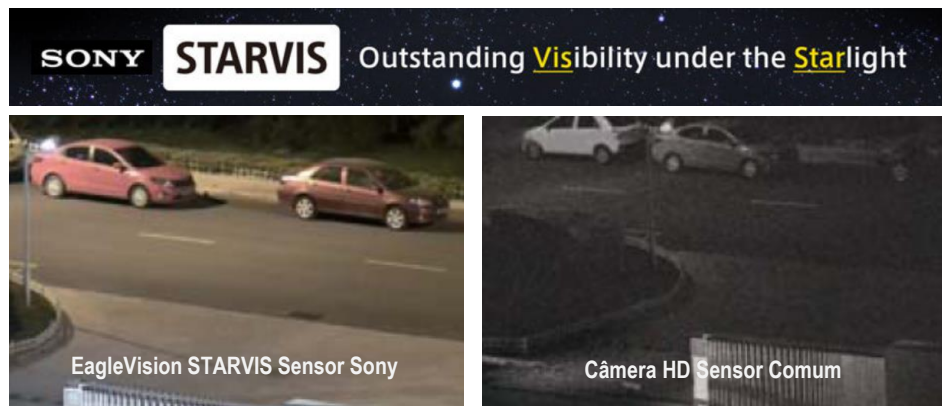

Professional
Reliable
Safe

Funções de alto desempenho para monitoração 24 horas, incluindo:
Starvis Super LowLight, Função Defog, 3D-DNR (Digital Noise Reduction)
WDR (Wide Dynamic Range), Máscara de Privacidade, Controle OSD Remoto, etc