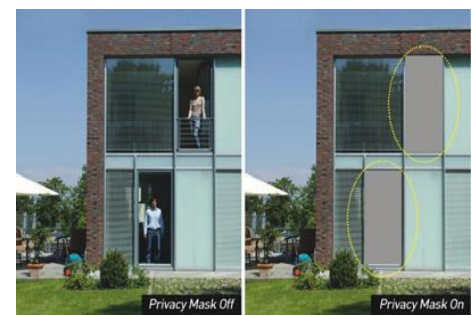

Máscaras de Privacidade Configuráveis