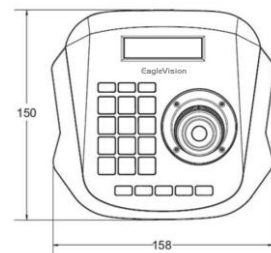

**500000**  
SERVICE LIFE OVER 500000 TIMES

4D vector transmission joystick

Especificações Técnicas	EE-KBDM304
Protocolos Compatíveis	Pelco D/P, EagleVision, Hikvision, Dahua, outros
Baud Rate	1200, 2400, 4800, 9600, 19200
Controle Pan/Tilt	Controle: para cima, para baixo, para a esquerda, direita
Controle Zoom	No Joystick (Zoom + - ) ou no teclado
Sinal	RS-485 half duplex
Endereço	1 - 255
Predefinição	Até 256 predefinições podem ser configuradas
Entrada de Força	Tomada DC
Portas de Comunicação	RS485 (Alcance de até 1.2Km)
Voltagem entrada	12V DC (-15/+50%) Consumo 5W
Menu	Inglês
Aprovações	CE e FCC
Dimensões	150x158x107mm (Mini, especial para uso desktop ou móvel)
Temperatura de Operação	0°C à +50°
Umidade	Unidade Relativa 10%~90% sem condensação

PTZ

preset

patrol

pattern

Avenida do Batel, 1230 • 5° andar  
Bairro Batel • Curitiba PR 80420-090 • Tel: (041) 3342 1600  
vendas@eaglevision.com.br • www.eaglevision.com.br