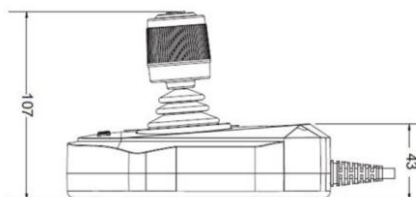

PTZ

preset

patrol

pattern

Avenida do Batel, 1230 • 5° andar  
Bairro Batel • Curitiba PR 80420-090 • Tel: (041) 3342 1600  
vendas@eaglevision.com.br • www.eaglevision.com.br