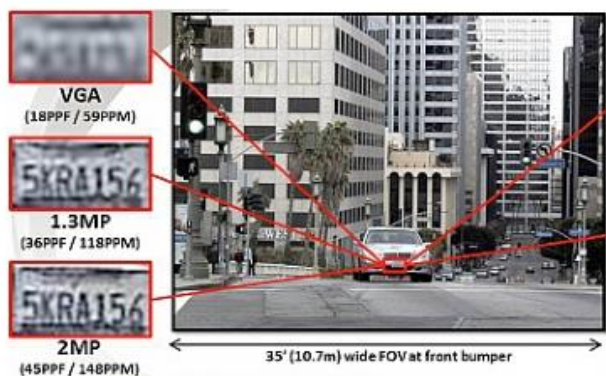

VGA
(18PPF / 59PPM)

1.3MP
(36PPF / 118PPM)

2MP
(45PPF / 148PPM)

3MP
(58PPF / 190PPM)

5MP
(73PPF / 240PPM)

35' (10.7m) wide FOV at front bumper