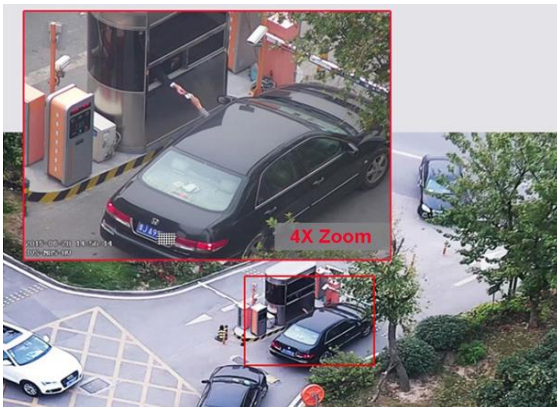

LowLight - Possibilita imagem com melhor qualidade mesmo em baixa luminosidade