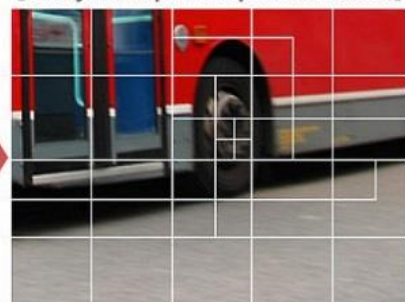

[Newly developed compression format]