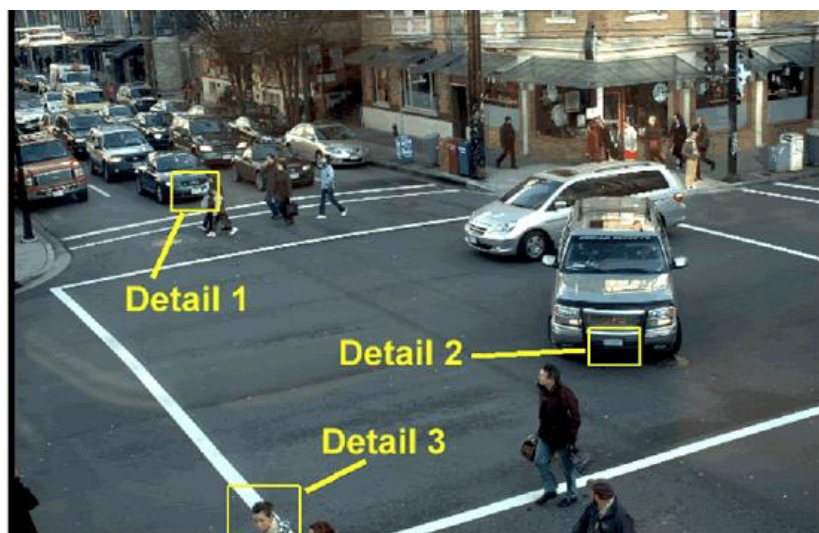

Infra-vermelho inteligente, reduz saturação de luz no foco da imagem

Interface para Micro SD Card (128GB Max)

Proteção IP67 a prova d'água

IK10 Anti-vandalismo

Suporta iPhone, iPad, Android

Controle de banda reduz trafego e utilização da rede corporativa LAN/WAN

Alarmes: Pré e Pós alarme, e-mail, áudio, agendado, envia imagens para Central de Monitoramento, etc

Professional
Reliable
Safe

EagleVision Net

Dome IP IR Visão Noturna (30m) - 4MP - H265 - WDR 120dB - Lente Motorizada - IP67

Câmeras de CFTV ou IP com resolução padrão somente poderiam ver a imagem abaixo sem detalhes específicos em certas áreas na imagem. E mesmo com a possibilidade de uma PTZ com zoom ótico poderia ver os detalhes, mas perderia o ângulo de visão geral da imagem. Com a tecnologia da Câmera IP Mega-Pixel *EagleVision* os detalhes da imagem podem ser analisados com zoom digital, enquanto a gravação é efetuada na imagem inteira, captando assim todas as atividades ou movimentação em uma área bem maior do que uma câmera padrão, ou até mesmo uma PTZ.