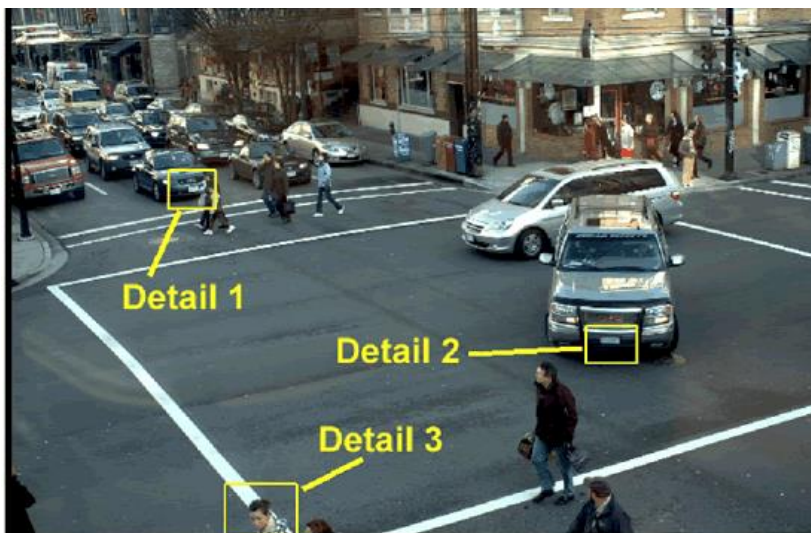

Garantia de 2 anos, e estendida até 5 anos

Professional
Reliable
Safe

EagleVision Net

Dome IP IR (30m) 4K MP 3840x2160p - WDR 120dB - Análise de Vídeo Inteligente

Câmeras de CFTV ou IP com resolução padrão somente poderiam ver a imagem abaixo sem detalhes específicos em certas áreas na imagem. E mesmo com a possibilidade de uma PTZ com zoom ótico poderia ver os detalhes, mas perderia o ângulo de visão geral da imagem. Com a tecnologia da Câmera IP Mega-Pixel *EagleVision* os detalhes da imagem podem ser analisados com zoom digital, enquanto a gravação é efetuada na imagem inteira, captando assim todas as atividades ou movimentação em uma área bem maior do que uma câmera padrão, ou até mesmo uma PTZ.