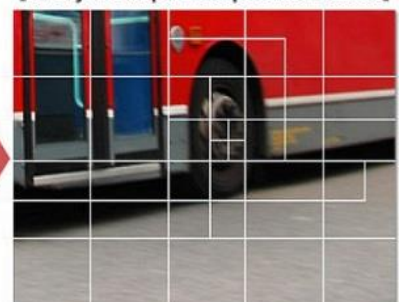

[Newly developed compression format]