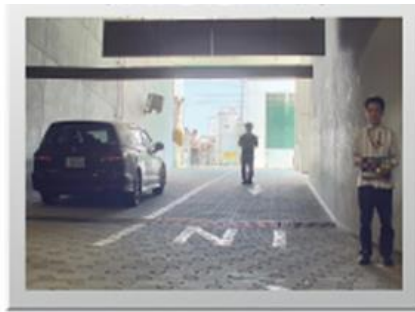

FUNÇÃO WDR (Uso Externo) – Possibilita melhor imagem compensando luz de fundo e frontal