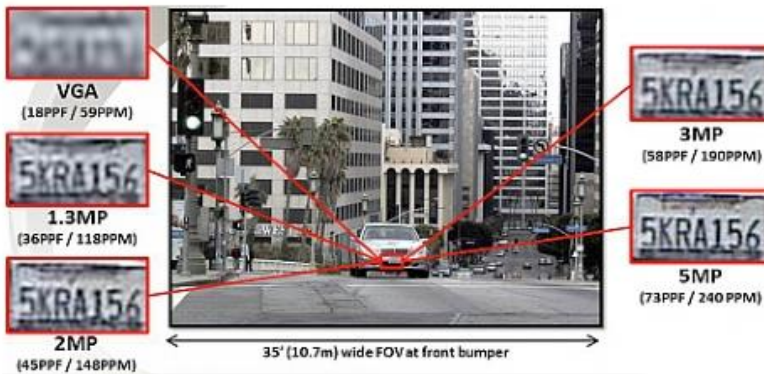

O H.265 é um formato de compressão de vídeo duas vezes mais eficiente que seu antecessor, pois utiliza até 50% a menos da largura de banda, mantendo a mesma qualidade do H.264

[Conventional compression format]