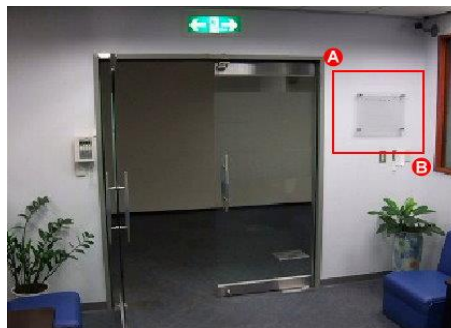

Sensor Comum

Sensor SmartSense Low Light EagleVision

Câmera IP IR Comum

FUNÇÃO WDR (Uso Externo) – Possibilita melhor imagem compensando luz de fundo e frontal

Câmera IP EagleVision IR Inteligente

Contagem de Pessoas (Opcional)  
Contagem de Pessoas/Carros

Proteção Perimetral  
Monitora Perimetro Linear

Direção não Autorizada  
Detecta Movimento Direcional

Monitoração Área Restrita  
Pessoa Desautorizada na Área

Detecção Objeto Roubado  
Monitora Objeto na Imagem