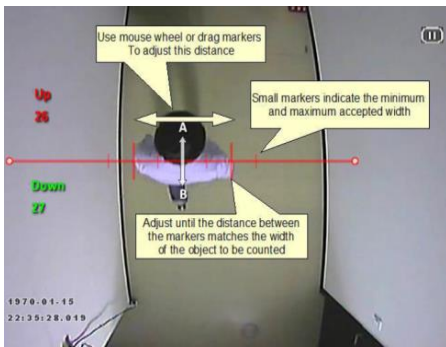

Sensor Comum

Sensor SmartSense Low Light EagleVision

Câmera IP IR Comum

FUNÇÃO WDR (Uso Externo) – Possibilita melhor imagem compensando luz de fundo e frontal

Câmera IP EagleVision IR Inteligente

Contagem de Pessoas (Opcional)  
Contagem de Pessoas/Carros

Proteção Perimetral  
Monitora Perimetro Linear

Direção não Autorizada  
Detecta Movimento Direcional

Monitoração Área Restrita  
Pessoa Desautorizada na Área

Detecção Objeto Roubado  
Monitora Objeto na Imagem