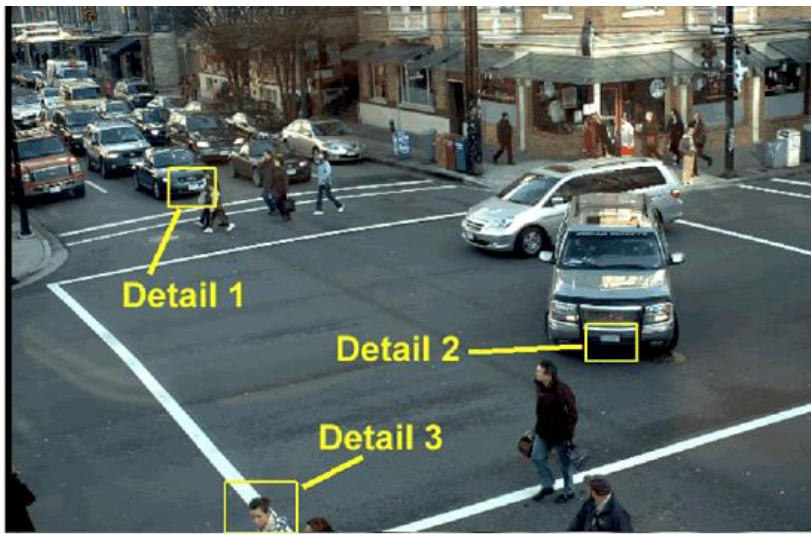

# EagleVision Net

Dome IP IR (30m) 2.0 MP 1920x1080p - Lente Fixa - IP66 - IR Inteligente - Analítico

Câmeras de CFTV ou IP com resolução padrão somente poderiam ver a imagem abaixo sem detalhes específicos em certas áreas na imagem. E mesmo com a possibilidade de uma PTZ com zoom ótico poderia ver os detalhes, mas perderia o ângulo de visão geral da imagem. Com a tecnologia da Câmera IP Mega-Pixel *EagleVision* os detalhes da imagem podem ser analisados com zoom digital, enquanto a gravação é efetuada na imagem inteira, captando assim todas as atividades ou movimentação em uma área bem maior do que uma câmera padrão, ou até mesmo uma PTZ.