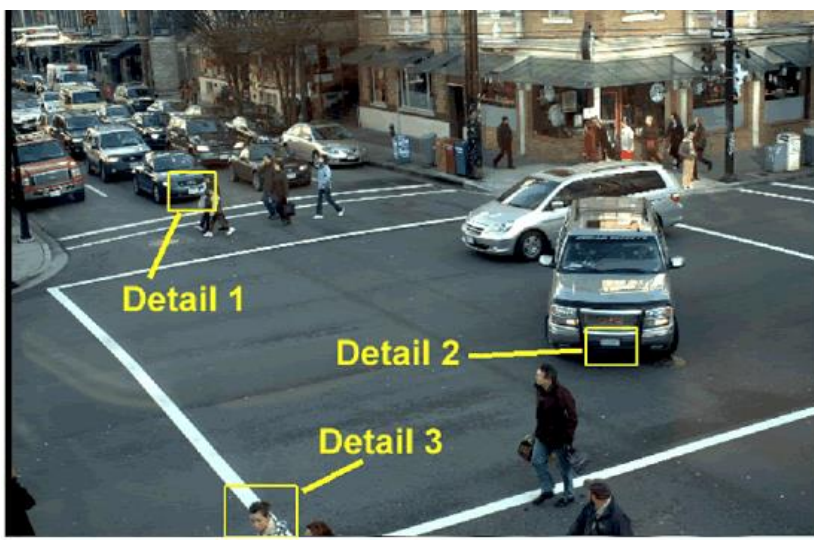

Controle de banda entre 32kbs até 8.0Mbps reduz utilização da rede LAN/WAN

Alarmes: Pré e Pós alarme, e-mail, áudio, agendado, violação da câmera

Professional
Reliable
Safe

EagleVision Net

Mini PTZ IR 2.0 MP - Lente 4X ou 10X Zoom Óptico - IP66 - Anti-Vandalismo

Câmeras de CFTV ou IP com resolução padrão somente poderiam ver a imagem abaixo sem detalhes específicos em certas áreas na imagem. E mesmo com a possibilidade de uma PTZ com zoom óptico poderia ver os detalhes, mas perderia o ângulo de visão geral da imagem. Com a tecnologia da Câmera IP Mega-Pixel *EagleVision* os detalhes da imagem podem ser analisados com zoom digital, enquanto a gravação é efetuada na imagem inteira, captando assim todas as atividades ou movimentação em uma área bem maior do que uma câmera padrão, ou até mesmo uma PTZ.