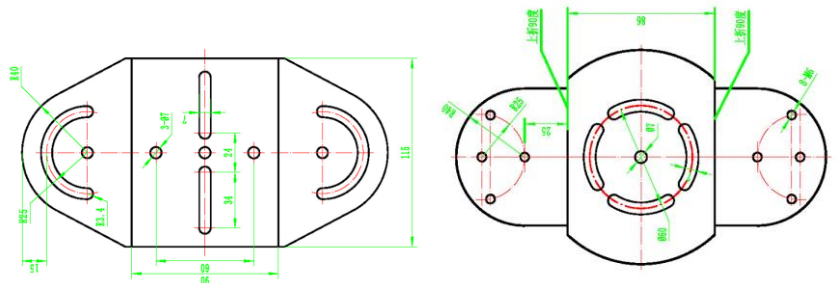

Suportes de Parede Para Caixa de Proteção em Aço inox 304/316L EagleVision

- EE-SP304SS (Aço 304)
- EE-SP304EX (Aço 304 Anti-Explosão)
- EE-SP316SS (Aço 316L)
- EE-SP316EX (Aço 316L Anti-Explosão)
- EE-SPS34S (Articulator sobrepor Aço 304)
- EE-SPS36S (Articulator sobrepor Aço 316L)