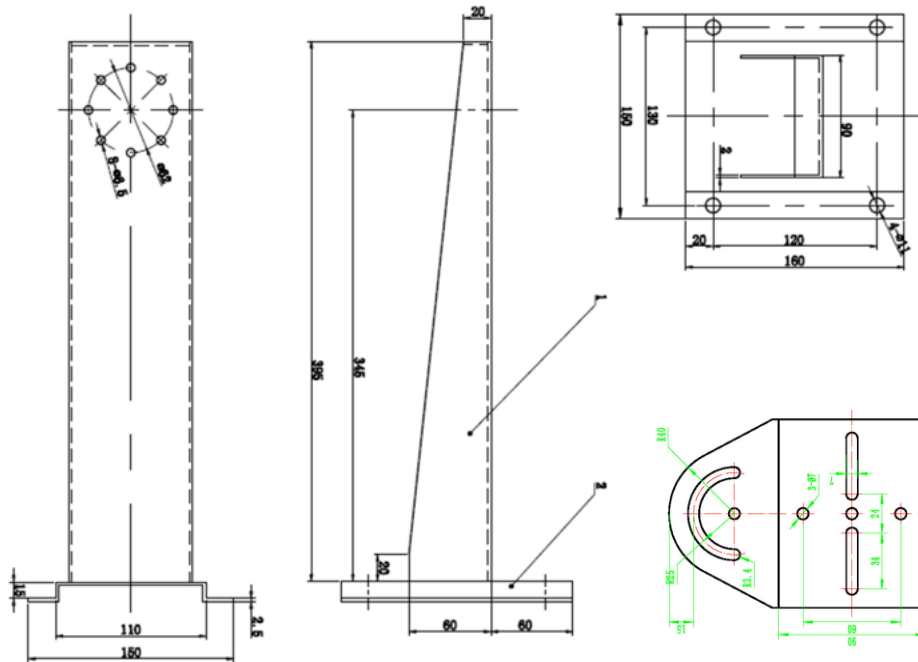

Suportes de Parede Para Caixa de Proteção em Aço inox 304/316L EagleVision

- EE-SP304SS (Aço 304)
- EE-SP304EX (Aço 304 Anti-Explosão)
- EE-SP316SS (Aço 316L)
- EE-SP316EX (Aço 316L Anti-Explosão)
- EE-SPS34S (Articulator sobrepor Aço 304)
- EE-SPS36S (Articulator sobrepor Aço 316L)